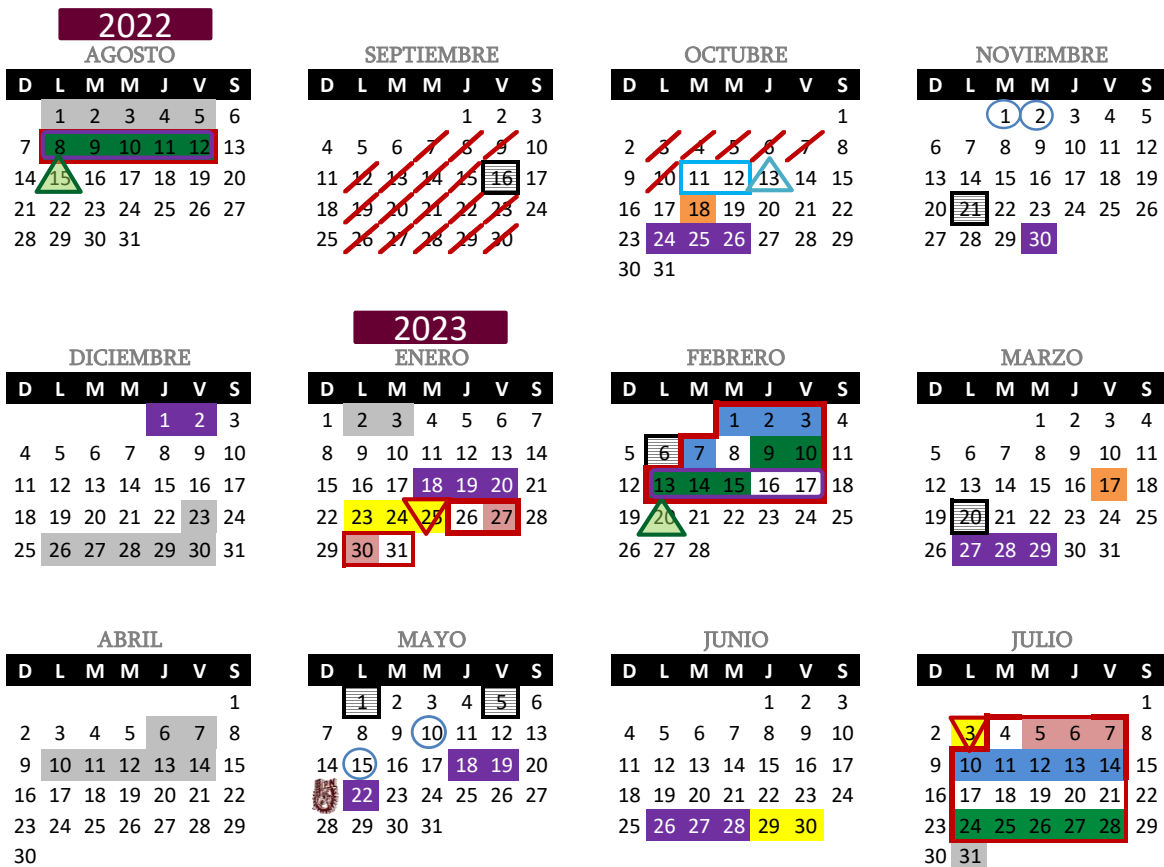

CALENDARIO ACADÉMICO

CICLO ESCOLAR 2022-2023, MODALIDAD ESCOLARIZADA

RECALENDARIZACIÓN

ESCUELA SUPERIOR DE CÓMPUTO (ESCOM)

- Inicio del Periodo Escolar
- Fin del Periodo Escolar
- Día inhábil
- Vacaciones
- Fecha límite para el Registro de Evaluación Ordinaria
- Fecha límite para el Registro de Evaluación Extraordinaria
- Inscripción a Evaluación a Título de Suficiencia
- Evaluación a Título de Suficiencia
- Fecha límite para registro de evaluación por saberes previamente adquiridos

- Reinscripciones
- Celebración del Día del Politécnico
- Suspensión de labores por acuerdo sindical
- Actividades para la planeación académica y directiva
- Semana de inducción para alumnos de nuevo ingreso
- Paro de actividades académicas y administrativas
- Reanudación de actividades académicas y administrativas
- Actividades para la reanudación