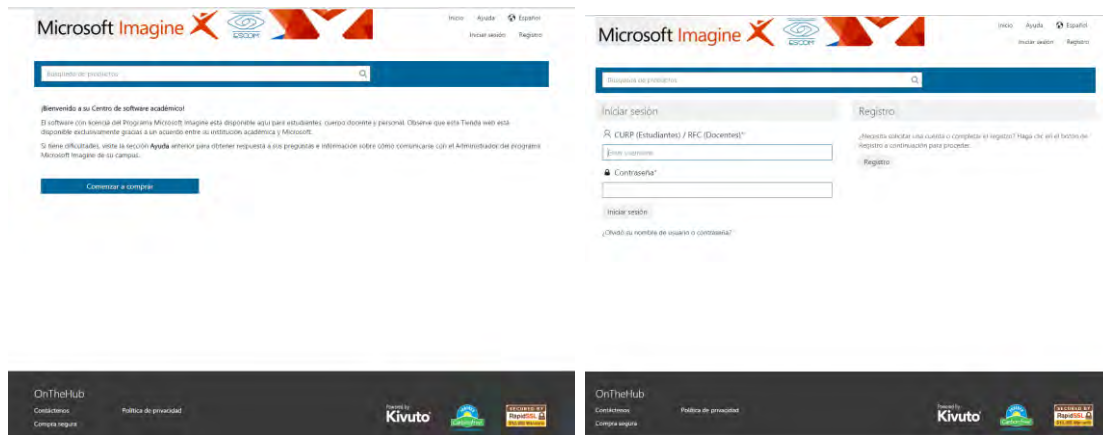

MI CROSOFT I MAGI NE PREMI UM

El programa Microsoft Imagine ® (antes DreamSpark) es una suscripción que incluye software de la plataforma Microsoft, servidores y herramientas de desarrolladores y diseñadores, el cual es utilizado con fines didácticos y de investigación; esto quiere decir que no puede ser instalado en ningún servidor que corra alguna aplicación de producción. Además, de que permite la instalación de las licencias en los laboratorios del plantel, los profesores y estudiantes pueden seleccionar o descargar el software para instalarlo en sus equipos personales [120318].

1. Accede a la siguiente dirección web:
  <https://goo.gl/IkFEOT>

Si es la primera vez que accedes a este servicio, por favor, activa tu **cuenta haciendo clic en el link "Registro"**; en caso contrario inicia sesión con las credenciales que definiste.